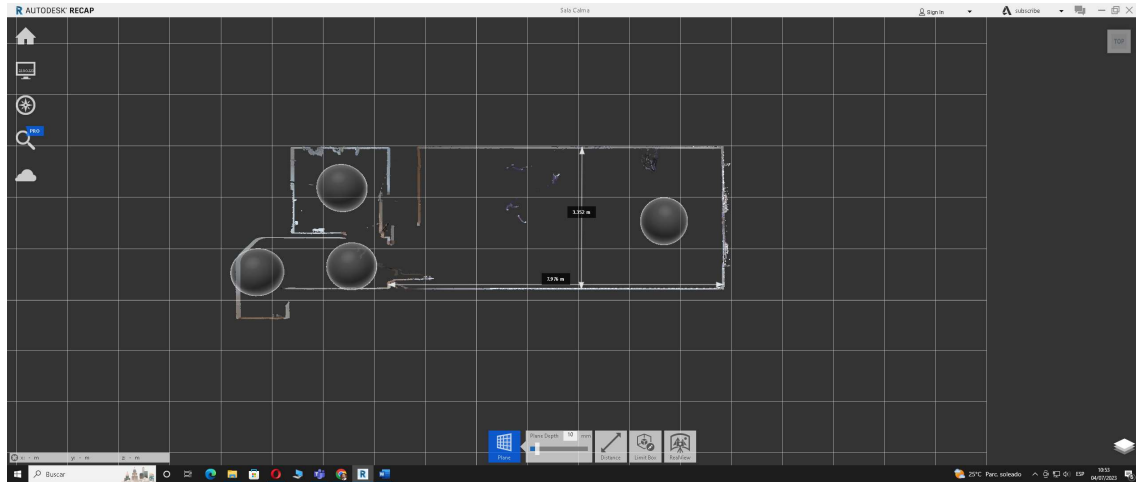

Sala de la Calma

Medidas generales planta (sin pasillo): 3,52 x 7,79 m.

Altura: 3.16 m

Planta

Sección Longitudinal izquierda (axonometría)

Sección longitudinal derecha (axonometría)

Sección transversal (axonometría)

Sección transversal (axonometría)

Vista general Nube de puntos

Vista general nube puntos

Vista general fotografía esférica

Vista general fotografía esférica